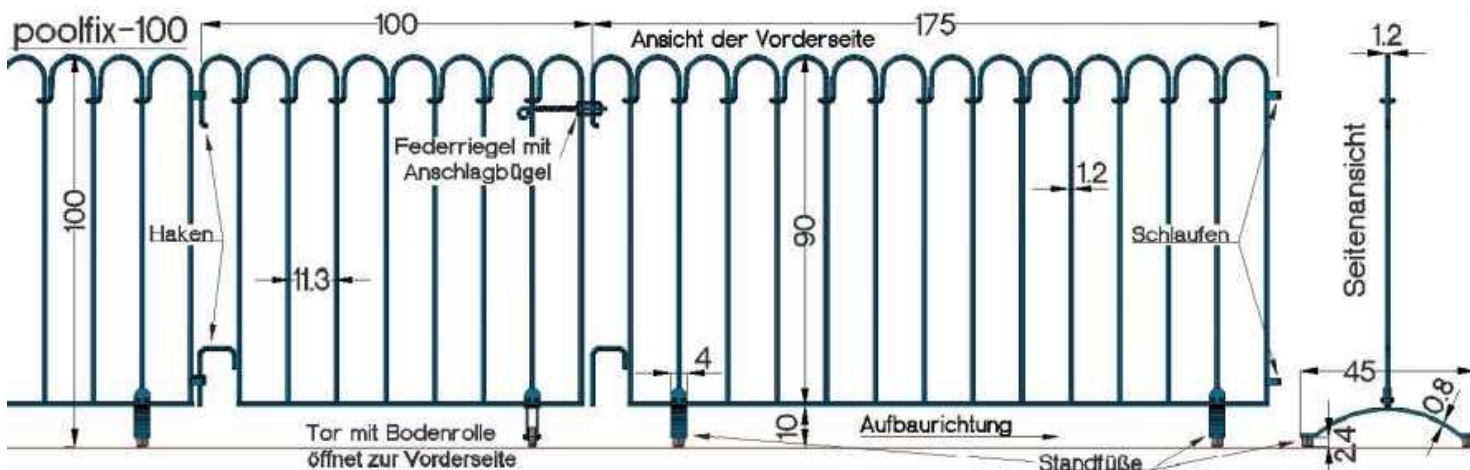

Das poolfix Standard Tor ist 100 cm breit und öffnet DIN links (wenn Sie zum Wasser schauen sind die Scharniere der Tür links).

das poolfix-Tor öffnet nach außen und steht am besten genau vor der Einstiegsleiter

Dazu benötigen wir von Ihnen:

- eine Skizze (Draufsicht) Ihres Vorhabens mit genauen Maßen, Maße der mittigen Zaunlinie, Abstände zu den benachbarten Bauteilen und Rändern, eventuelle Stufen und Kanten im Zaunbereich
- einige Fotos die den ganzen und teilweisen Bereich von 2 verschiedenen Seiten zeigen

Montageanleitung für unsere Zäune finden Sie unter:

<http://www.steckzaun.at/de/preisliste.php>

Stellzaun "Poolfix"

Höhe: 100cm

Poolfix 100 Eisen roh	Preis/ Lfm.	Ab 10 Lfm.	Ab 20 Lfm.	Ab 40 Lfm.
Zaunelement Eisen roh (ohne Standfüße)	114,00 €	111,00 €	108,00 €	105,00 €
Standfuß Eisen roh mit Gummifüßen, Preis per Stk.	29,00	28,00 €	27,00 €	26,00 €
Tür Eisen roh mit Bodenrolle , Preis per Stk.	184,00 €	180,00 €	176,00 €	172,00 €

Zu jedem poolfix-Zaunelement benötigen Sie 2 Standfüße

Die Länge der einzelnen Elemente können Sie in Schritten von 12,5 cm bestellen:
50, 62.5, 75, 87.5, 100, 112.5, 125, 137.5, 150, 162.5 und maximal 175 cm.