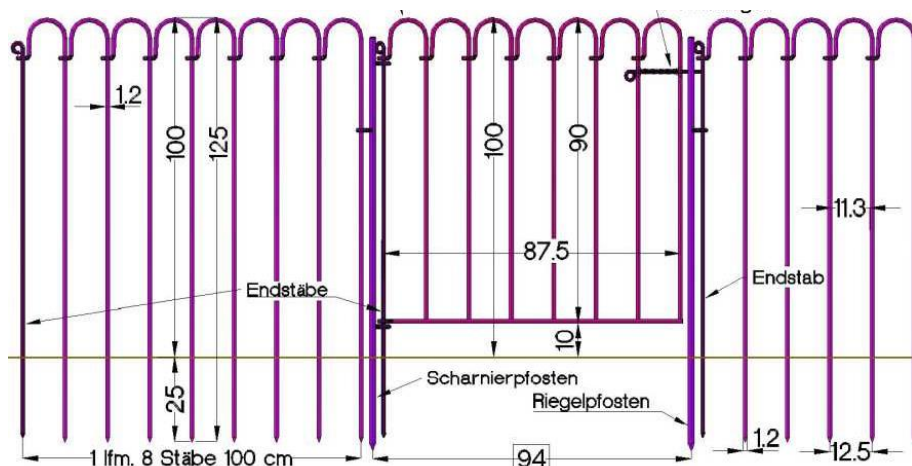

Poolfix Wandhalter

Das Maß der Grundplatte beträgt insgesamt ca. 10,5x4 cm.
Zwei Schlüsselschrauben und zwei Nypondübel werden mitgeliefert.

Höhenverstellbare Standfüße um die Poolfix-Elemente bei leichtem Gefälle (max. 4,5cm je Elementbreite) lotrecht ausrichten.

Steckzaun "Vienna"

Abb.: Vienna 100

Zaunstäbe "Vienna"

aus Rundstahl \varnothing 12 mm mit angeschmiedeter Spitze, Stababstand 115 mm, 8 Stäbe ergeben 1 Lfm

Tür "Vienna"

mit Federriegel und 2 Pfostonelementen \varnothing 16mm mit angeschmiedeter Spitze und Halterung für Tür.
Türbreite: 940mm Durchgangsbreite: 875mm

Endstab "Vienna"

Für das Ende eines jeden Zaunstücks benötigen Sie einen Endstab.

Vienna 55 Eisen roh fertige Zaunhöhe 550mm (Zaunstablänge: 760mm)	Preis/ Lfm.	Ab 10 Lfm.	Ab 20 Lfm	Ab 40 Lfm.
Zaunstäbe 55 Eisen roh	54,00€	52,00€	50,00€	48,00€
Tür 55 Eisen roh, Breite bis 94,00 cm, Preis per Stk.	157,00€	151,00€	145,00€	139,00€
*Bachlauf, Einsteck oder Terrassenelement 55 Eisen roh	111,00€	107,00€	103,00€	99,00€
Endstab 55 Eisen roh, Preis per Stk.	5,40€			

Vienna 100 Eisen roh* fertige Zaunhöhe 1000mm (Zaunstablänge: 1250mm)	Preis/ Lfm.	Ab 10 Lfm.	Ab 20 Lfm	Ab 40 Lfm.
Zaunstäbe100 Eisen roh	64,00€	62,00	60,00€	58,00€
Tür 100 Eisen roh, Breite bis 94,00 cm, Preis per Stk.	166,00€	161,00€	156,00€	151,00€
*Bachlauf, Einsteck oder Terrassenelement 100 Eisen roh	126,00€	122,00€	118,00€	114,00€
Endstab 100 Eisen roh, Preis per Stk.	6,40€			