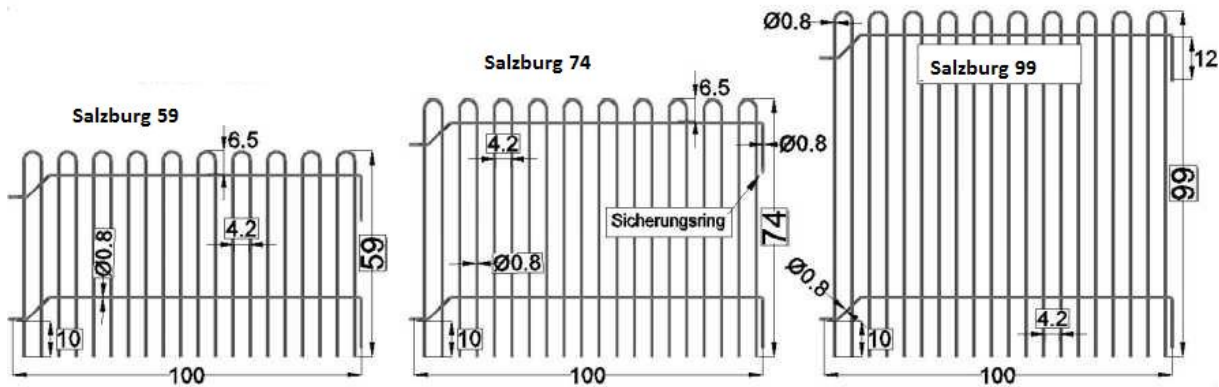

Mobiler Zaun "Salzburg"

Abb.: Salzburg

Stäbe aus Rundstahl Durchmesser 8mm stabil verschweißt, Stababstand 42mm.
 Der mobile Zaun ist unser einziges Zaunmodell bei dem es keine Tür gibt.

Salzburg Eisen roh	Preis/lfm.	Ab 10 lfm.	Ab 20 lfm.	Ab 40 lfm.
Zaunelement 59 Eisen roh 100 cm breit, 59 cm hoch	64,00€	62,00€	60,00€	58,00€
Zaunelement 74 Eisen roh 100 cm breit, 74 cm hoch	68,00€	66,00€	64,00€	62,00€
*Zaunelement 99 Eisen roh 100 cm breit, 99 cm hoch	73,00€	71,00€	69,00€	67,00€