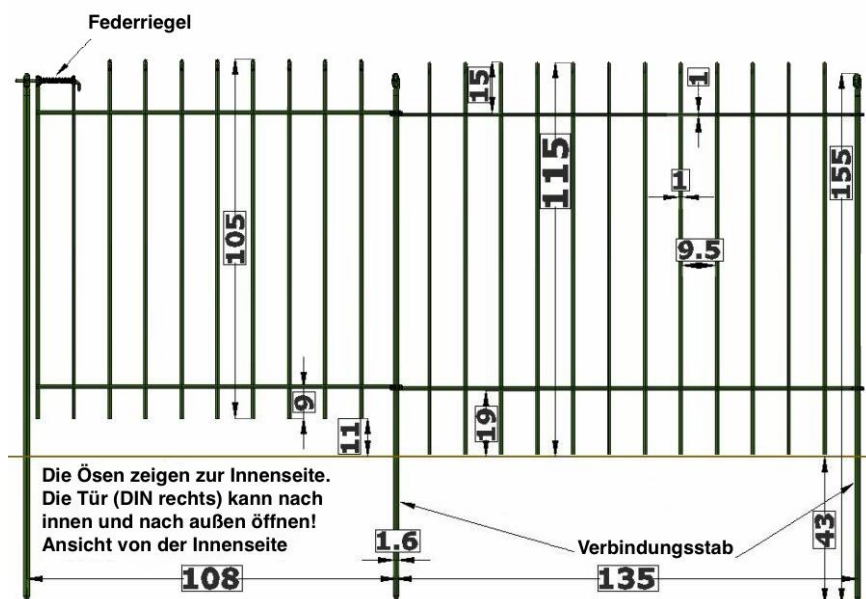

Abb.: Graz 115

Gartenzaun "Graz" (auch als „Hundezaun“ verwendbar)