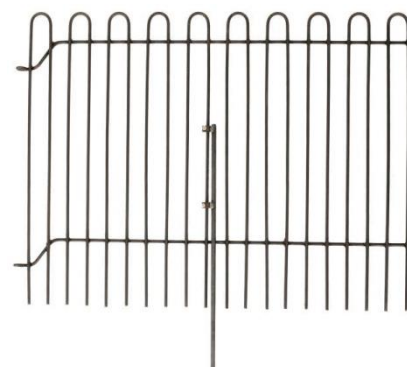

Zubehör mobiler Zaun "Salzburg" (Auch als „Kleintierzaun“ verwendbar)

Zubehör Salzburg	Preis/Stk. roh	verzinkt
Wandhalter	8,50 €	11,10 €
Stabilisierungspflock zum Einschlagen	10,10 €	13,20 €
Standfuß (Einsatz nur auf ebenen Boden)	27,40 €	35,60 €
Gummiunterlage für Standfüße 380 x 50 x2 mm EPDM	4,80 €	
Verbindungshalter (Sonderzubehör)	16,80 €	21,90 €

Einen **Stabilisierungspflock** montieren Sie am besten an jedem zweiten Zaunelement. Der Stabilisierungspflock wird aus $\varnothing 1,2$ cm Rundstahl hergestellt und die Gesamtlänge beträgt 87 cm.

Den **Standfuß** benötigt man damit der Zaun nicht umkippt, wenn man die Elemente als geradläufigen Zaun auf einer Terrasse verwendet.
Die Standfüße sind nur auf einem ebenen und festen Untergrund einsetzbar und für eine Teich-Poolsicherung nicht geeignet.

Wir empfehlen in diesem Fall den Steckzaun "Vienna-100" oder unseren Poolzaun " Poolfix-100"

Der Wandhalter ist für beide Zaunenden geeignet. Durch Drehen lässt sich an einer Seite die Gitter-Öse oder das nach unten gebogene Zaunende an der Wand befestigen. Sie benötigen 2 Wandhalter pro Wandanschluss. Das Maß der Grundplatte beträgt 9,5x2,5 cm. 2 Schlüsselschrauben und 2 Nylondübel werden mitgeliefert.