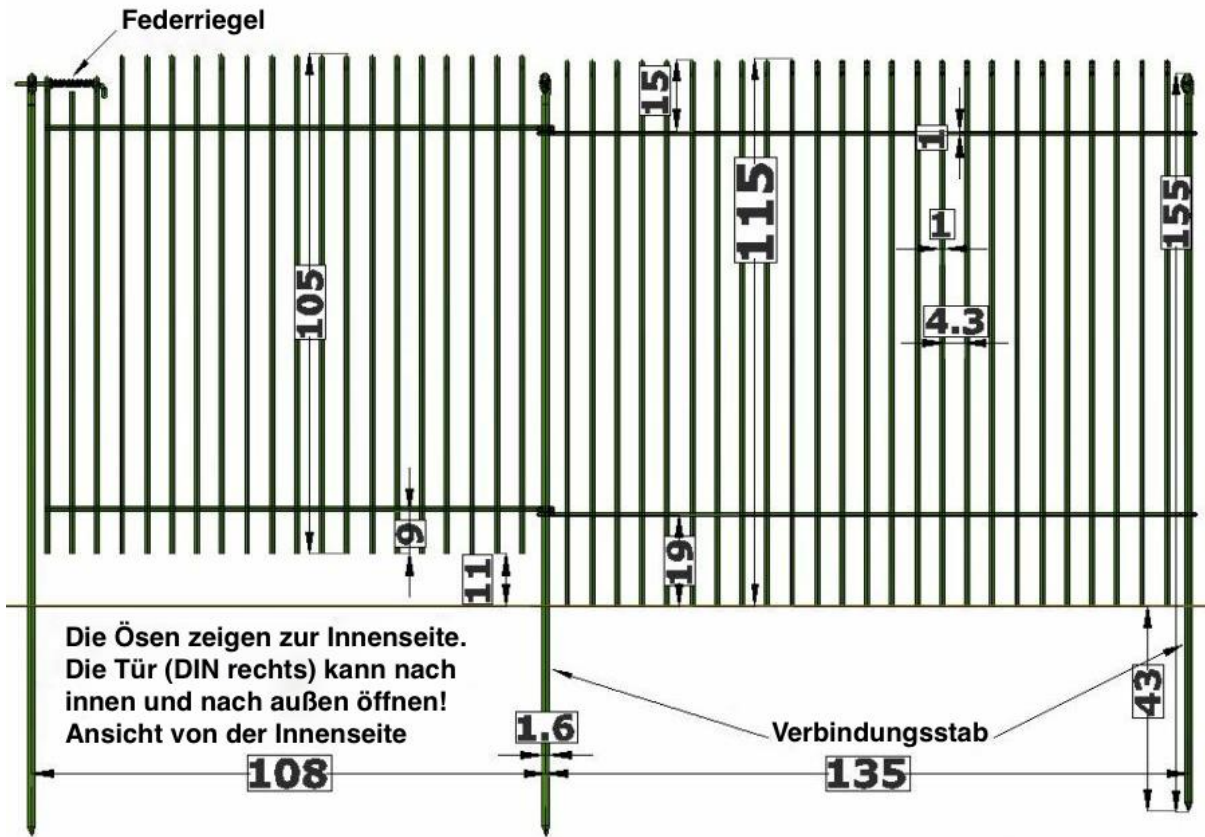

Gartenzaun "Graz" engmaschig (Auch als „Welpenzaun“ verwendbar)